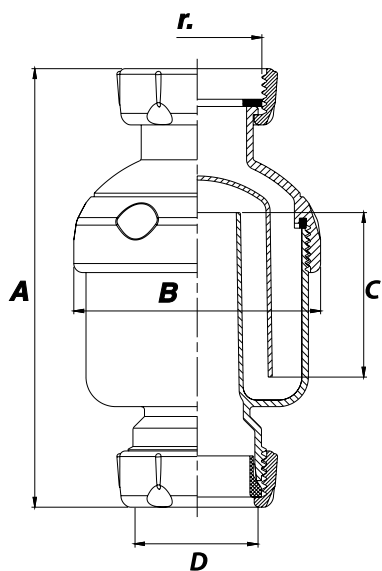

Referência	Medidas	Carac.	u./caixa
004576	1 1/4-Salida 32	-	50
004578	1 1/4-Salida 40	-	50

EN274

El sifón S-426 de Jimten ha sido diseñado para resolver y facilitar la instalación de sifones en lavabos y bidés con **desagüe vertical** y **especialmente en situaciones con limitación de espacio**, como sucede en el caso de bidés provistos de válvulas de desagüe automáticas.

Dimensões

Referência	A	B	C	D	r.
004576	120	75	51	1 1/4x32	1 1/4"
004578	120	75	51	1 1/4x40	1 1/4"

Documentação

Instruções

Tabelas

Certificados

Para más información visite la dirección <https://www.jimten.com/pt/producto/93/sifao-vertical-bide/>