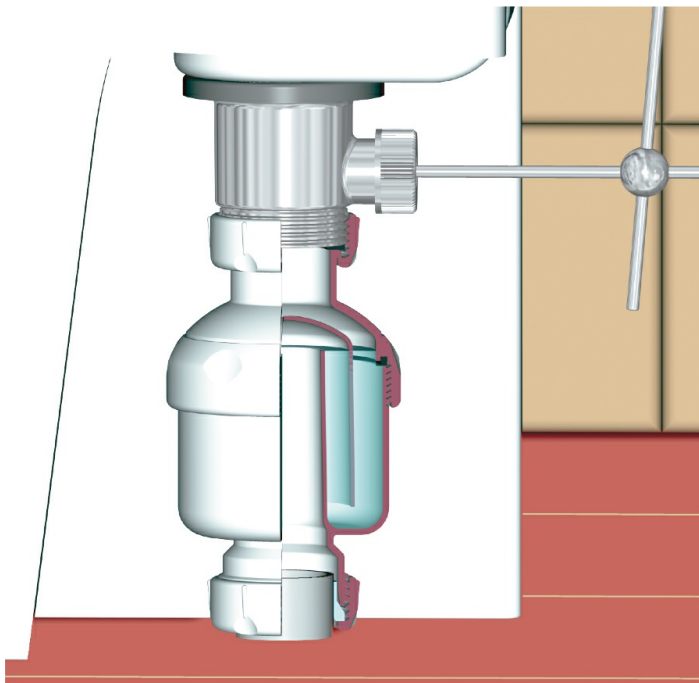

Referência	Medidas	Carac.	u./caixa
004576	1 1/4-Salida 32	-	50
004578	1 1/4-Salida 40	-	50

EN274

El sifón S-426 de Jimten ha sido diseñado para resolver y facilitar la instalación de sifones en lavabos y bidés con **desagüe vertical** y **especialmente en situaciones con limitación de espacio**, como sucede en el caso de bidés provistos de válvulas de desagüe automáticas.

Dimensões

Referência	A	B	C	D	r.
004576	120	75	51	1 1/4x32	1 1/4"
004578	120	75	51	1 1/4x40	1 1/4"

Documentação

Instruções

Tabelas

Certificados

Para más información visite la dirección <https://www.jimten.com/pt/producto/93/sifao-vertical-bide/>